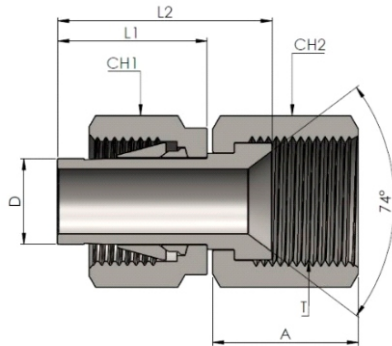

Adattatore Femmina JIC

JIC Female Adaptor

Connects Fractional Tubes

Codice Part Number	D		T (U)	CH1		CH2		L1	L2
	in	mm		in	mm	in	mm		
SFJIC0202	1/8	3,17	5/16-24	7/16	11,11	3/8	9,52	13,46	18,54
SFJIC0204	1/8	3,17	7/16-20	7/16	11,11	9/16	14,28	13,46	19,05
SFJIC0404	1/4	6,35	7/16-20	9/16	14,28	9/16	14,28	15,74	21,33
SFJIC0606	3/8	9,52	9/16-20	11/16	17,46	11/16	17,46	17,52	24,89
SFJIC0808	1/2	12,70	3/4-16	7/8	22,22	7/8	22,22	23,11	31,75