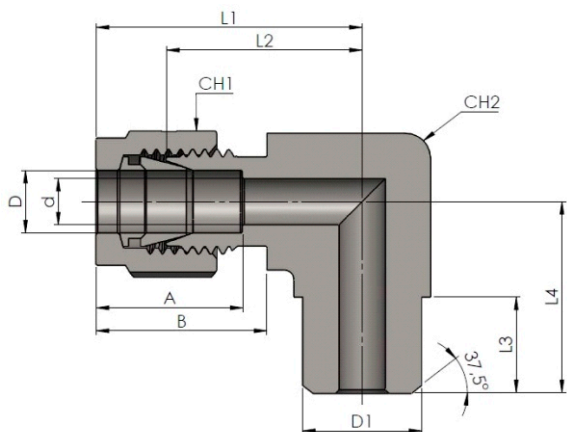

Connettore a Gomito a Saldare di Testa

Buttweld Elbow

Connects Fractional Tubes

Codice Part Number	D		D1		d	CH1		CH2		A	B	L1	L2	L3	L4
	in	mm	in	mm		in	mm	in	mm						
LUMPW0202	1/8	3,17	1/8	10,29	4,82	9/16	14,28	7/16	11,11	15,24	17,78	26,92	19,55	9,65	18,79
LUMPW0202	1/4	6,35	1/4	13,72	4,82	9/16	14,28	9/16	14,28	15,24	17,78	26,92	19,55	14,22	23,36
LUMPW0202	3/8	9,52	1/4	13,72	7,11	11/16	17,46	13/16	20,63	16,76	19,30	30,48	23,11	14,22	25,40
LUMPW0202	1/2	12,70	1/2	21,34	10,41	7/8	22,22	1.1/16	26,97	22,86	21,84	36,06	25,90	19,05	33,02
LUMPW0202	3/4	19,05	3/4	26,67	15,74	1.1/8	28,57	1.3/8	34,92	24,38	21,84	39,87	29,71	19,05	36,83