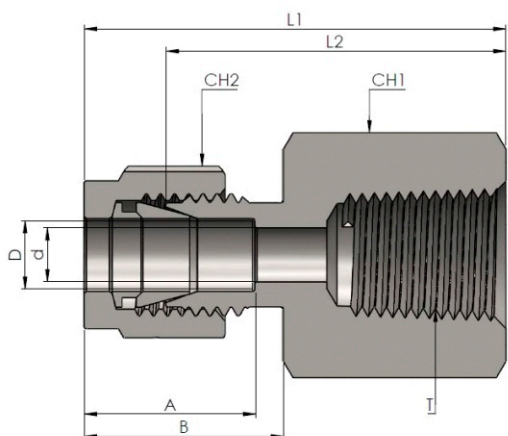

Connettore Femmina NPT

NPT Female Connector

Connects Fractional Tubes

Codice Part Number	D		T (NPT)	d	CH1		CH2		A	B	L1	L2
	in	mm			in	mm	in	mm				
SUNPTF0101	1/16	1,58	1/16	1,27	7/16	11,11	5/16	7,93	8,63	10,92	23,62	19,81
SUNPTF0102	1/16	1,58	1/8	1,27	9/16	14,28	5/16	7,93	8,63	10,92	24,38	20,57
SUNPTF0202	1/8	3,17	1/8	2,28	9/16	14,28	7/16	11,11	12,70	15,24	28,70	22,09
SUNPTF0204	1/8	3,17	1/4	2,28	3/4	19,05	7/16	11,11	12,70	15,24	33,52	26,92
SUNPTF0302	3/16	4,76	1/8	3,04	9/16	14,28	1/2	12,70	13,71	16,00	29,71	23,11
SUNPTF0402	1/4	6,35	1/8	4,82	9/16	14,28	9/16	14,28	15,24	17,78	31,24	23,87
SUNPTF0404	1/4	6,35	1/4	4,82	3/4	19,05	9/16	14,28	15,24	17,78	35,81	28,44
SUNPTF0406	1/4	6,35	3/8	4,82	7/8	22,22	9/16	14,28	15,24	17,78	37,59	30,22
SUNPTF0408	1/4	6,35	1/2	4,82	1.1/16	26,98	9/16	14,28	15,24	17,78	42,41	35,05
SUNPTF0502	5/16	7,93	1/8	6,35	9/16	14,28	5/8	15,87	16,25	18,54	32,00	24,63
SUNPTF0504	5/16	7,93	1/4	6,35	3/4	19,05	5/8	15,87	16,25	18,54	36,83	29,46
SUNPTF0602	3/8	9,52	1/8	7,11	5/8	15,87	11/16	17,46	16,76	19,30	32,76	25,40
SUNPTF0604	3/8	9,52	1/4	7,11	3/4	19,05	11/16	17,46	16,76	19,30	37,59	30,22
SUNPTF0606	3/8	9,52	3/8	7,11	7/8	22,22	11/16	17,46	16,76	19,30	39,11	31,75
SUNPTF0608	3/8	9,52	1/2	7,11	1.1/16	26,98	11/16	17,46	16,76	19,30	43,94	36,57
SUNPTF0612	3/8	9,52	3/4	7,11	1.5/16	33,33	11/16	17,46	16,76	21,84	47,75	40,38
SUNPTF0804	1/2	12,70	1/4	10,41	13/16	20,63	7/8	22,22	22,86	21,84	40,38	30,22
SUNPTF0806	1/2	12,70	3/8	10,41	7/8	22,22	7/8	22,22	22,86	21,84	41,91	31,75
SUNPTF0808	1/2	12,70	1/2	10,41	1.1/16	26,98	7/8	22,22	22,86	21,84	46,73	36,57
SUNPTF0812	1/2	12,70	3/4	10,41	1.5/16	33,33	7/8	22,22	22,86	21,84	48,26	38,10
SUNPTF1006	5/8	15,87	3/8	12,70	15/16	23,80	1	25,40	24,38	21,84	41,91	31,75
SUNPTF1008	5/8	15,87	1/2	12,70	1.1/16	26,98	1	25,40	24,38	21,84	46,73	36,57
SUNPTF1012	5/8	15,87	3/4	12,70	1.5/16	33,33	1	25,40	24,38	21,84	48,26	38,10
SUNPTF1208	3/4	19,05	1/2	15,74	1.1/16	26,98	1.1/8	28,57	24,38	21,84	46,73	36,57
SUNPTF1212	3/4	19,05	3/4	15,74	1.5/16	33,33	1.1/8	28,57	24,38	21,84	48,26	38,10
SUNPTF1412	7/8	22,22	3/4	18,28	1.5/16	33,33	1.1/4	31,75	25,90	21,84	49,78	39,62
SUNPTF1612	1	25,40	3/4	22,35	1.3/8	34,92	1.1/2	38,10	31,24	26,41	53,34	41,14
SUNPTF1616	1	25,40	1	22,35	1.5/8	41,27	1.1/2	38,10	31,24	26,41	62,23	50,03
SUNPTF2020	1.1/4	31,75	1.1/4	27,68	2.1/8	53,97	1.7/8	47,62	41,14	38,86	74,67	52,57
SUNPTF2424	1.1/2	38,10	1.1/2	34,03	2.3/8	60,32	2.1/4	57,15	50,03	45,21	83,31	56,13
SUNPTF3232	2	50,80	2	45,97	2.7/8	70,03	3	76,20	67,56	62,73	101,60	64,26