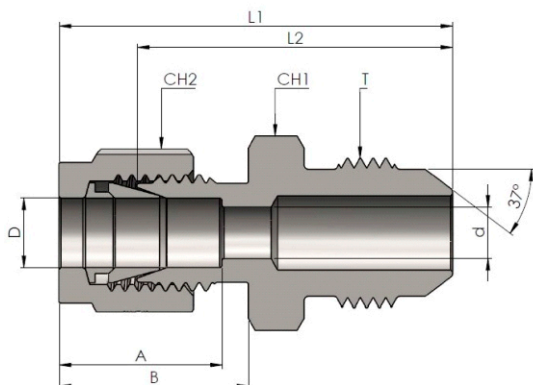

## Connettore Maschio JIC 37°

37° JIC Male Connector

### Connects Fractional Tubes

Codice Part Number	D		T (U)	d	CH1		CH2		A	B	L1	L2
	in	mm			in	mm	in	mm				
SUJ0102	1/16	1.58	5/16-24	1,27	7/16	11,11	5/16	7,93	8,63	10,92	27,17	23,36
SUJ0202	1/8	3.17	5/16-24	1,52	7/16	11,11	7/16	11,11	12,70	15,24	31,49	24,89
SUJ0204	1/8	3.17	7/16-20	2,28	9/16	14,28	7/16	11,11	12,70	15,24	35,05	28,44
SUJ0404	1/4	6.35	7/16-20	4,31	9/16	14,28	9/16	14,28	15,24	17,78	37,59	30,22
SUJ0505	5/16	7.93	1/2-20	5,84	9/16	14,28	5/8	15,87	16,25	18,54	38,35	30,98
SUJ0604	3/8	9.52	7/16-20	4,31	5/8	15,87	11/16	17,46	16,76	19,30	39,62	32,25
SUJ0606	3/8	9.52	9/16-18	7,11	5/8	15,87	11/16	17,46	16,76	19,30	39,62	32,25
SUJ0808	1/2	12.70	3/4-16	9,90	13/16	20,63	7/8	22,22	22,86	21,84	45,97	35,81
SUJ1212	3/4	19,05	1.1/16-12	15,49	1.1/8	28,57	1.1/8	28,57	24,38	21,84	53,34	43,18
SUJ1616	1	25,40	1.5/16-12	21,33	1.3/8	34,92	1.1/2	38,10	31,24	26,41	61,46	49,27