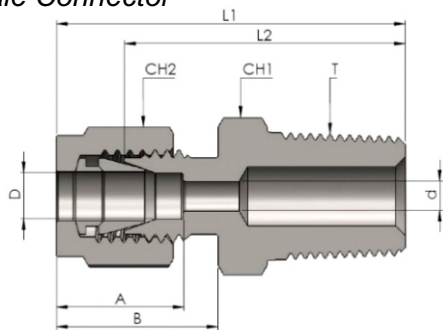

Connettore Maschio NPT

NPT Male Connector

Connects Fractional Tubes

Codice Part Number	D		T (NPT)	d	CH1		CH2		A	B	L1	L2
	in	mm			in	mm	in	mm				
SUNPT0101	1/16	1,59	1/16	1,27	5/16	7,94	5/16	7,94	8,64	10,92	23,87	20,00
SUNPT0102	1/16	1,59	1/8	1,27	7/16	11,11	7/16	11,11	8,64	10,92	26,16	22,35
SUNPT0202	1/8	3,17	1/8	2,28	7/16	11,11	7/16	11,11	12,70	15,24	30,48	23,87
SUNPT0204	1/8	3,17	1/4	2,28	9/16	14,28	7/16	11,11	12,70	15,24	35,56	28,95
SUNPT0206	1/8	3,17	3/8	2,28	11/16	17,46	7/16	11,11	12,70	15,24	35,81	29,21
SUNPT0208	1/8	3,17	1/2	2,28	7/8	22,22	7/16	11,11	12,70	15,24	42,16	35,56
SUNPT0302	3/16	4,76	1/8	3,04	7/16	11,11	1/2	12,70	13,71	16,00	31,24	24,63
SUNPT0304	3/16	4,76	1/4	3,04	9/16	14,28	1/2	12,70	13,71	16,00	36,32	29,71
SUNPT0402	1/4	6,35	1/8	4,82	9/16	14,28	9/16	14,28	15,24	17,78	32,76	25,40
SUNPT0404	1/4	6,35	1/4	4,82	9/16	14,28	9/16	14,28	15,24	17,78	37,84	30,48
SUNPT0406	1/4	6,35	3/8	4,82	11/16	17,46	9/16	14,28	15,24	17,78	38,35	30,98
SUNPT0408	1/4	6,35	1/2	4,82	7/8	22,22	9/16	14,28	15,24	17,78	44,70	37,33
SUNPT0412	1/4	6,35	3/4	4,82	1.1/16	26,98	9/16	14,28	15,24	17,78	46,22	38,86
SUNPT0502	5/16	7,93	1/8	4,82	9/16	14,28	5/8	15,87	16,25	18,54	34,03	26,67
SUNPT0504	5/16	7,93	1/4	6,35	9/16	14,28	5/8	15,87	16,25	18,54	38,60	31,24
SUNPT0506	5/16	7,93	3/8	6,35	11/16	17,46	5/8	15,87	16,25	18,54	39,11	31,75
SUNPT0602	3/8	9,52	1/8	4,82	5/8	15,87	11/16	17,46	16,76	19,30	35,30	27,94
SUNPT0604	3/8	9,52	1/4	7,11	5/8	15,87	11/16	17,46	16,76	19,30	39,87	32,51
SUNPT0606	3/8	9,52	3/8	7,11	11/16	17,46	11/16	17,46	16,76	19,30	39,87	32,51
SUNPT0608	3/8	9,52	1/2	7,11	7/8	22,22	11/16	17,46	16,76	19,30	46,22	38,86
SUNPT0612	3/8	9,52	3/4	7,11	1.1/16	26,98	11/16	17,46	16,76	19,30	47,75	40,38
SUNPT0802	1/2	12,70	1/8	4,82	13/16	20,63	7/8	22,22	22,86	21,84	38,86	28,70
SUNPT0804	1/2	12,70	1/4	7,11	13/16	20,63	7/8	22,22	22,86	21,84	43,43	33,27
SUNPT0806	1/2	12,70	3/8	9,65	13/16	20,63	7/8	22,22	22,86	21,84	43,43	33,27
SUNPT0808	1/2	12,70	1/2	10,41	7/8	22,22	7/8	22,22	22,86	21,84	49,02	38,86
SUNPT0812	1/2	12,70	3/4	10,41	1.1/16	26,98	7/8	22,22	22,86	21,84	50,54	40,38
SUNPT0816	1/2	12,70	1	10,41	1.3/8	34,92	7/8	22,22	22,86	21,84	57,15	46,99
SUNPT1006	5/8	15,87	3/8	9,65	15/16	23,81	1	25,4	24,38	21,84	44,19	34,03
SUNPT1008	5/8	15,87	1/2	11,93	15/16	23,81	1	25,4	24,38	21,84	49,02	38,86
SUNPT1012	5/8	15,87	3/4	12,70	1.1/16	26,98	1	25,4	24,38	21,84	50,54	40,38
SUNPT1208	3/4	19,05	1/2	11,93	1.1/16	26,98	1.1/8	28,57	24,38	21,84	50,54	40,38
SUNPT1212	3/4	19,05	3/4	15,74	1.1/16	26,98	1.1/8	28,57	24,38	21,84	50,54	40,38
SUNPT1216	3/4	19,05	1	15,74	1.3/8	34,92	1.1/8	28,57	24,38	21,84	57,15	46,99
SUNPT1412	7/8	22,22	3/4	15,74	1.3/16	30,16	1.1/4	31,75	25,90	21,84	50,54	40,38
SUNPT1416	7/8	22,22	1	18,28	1.3/8	34,92	1.1/4	31,75	25,90	21,84	57,15	46,99
SUNPT1608	1	25,40	1/2	11,93	1.3/8	34,92	1.1/2	38,10	31,24	26,41	57,40	45,21
SUNPT1612	1	25,40	3/4	15,74	1.3/8	34,92	1.1/2	38,10	31,24	26,41	57,40	45,21
SUNPT1616	1	25,40	1	22,35	1.3/8	34,92	1.1/2	38,10	31,24	26,41	62,23	50,03
SUNPT2016	1.1/4	31,75	1	22,35	1.3/4	44,45	1.7/8	47,62	41,14	38,86	77,21	55,11
SUNPT2020	1.1/4	31,75	1.1/4	27,68	1.3/4	44,45	1.7/8	47,62	41,14	38,86	77,21	55,11
SUNPT2424	1.1/2	38,10	1.1/2	34,03	2.1/8	53,97	2.1/4	57,15	50,03	45,21	88,90	61,72
SUNPT3232	2	50,80	2	45,97	2.3/4	69,85	3	76,20	67,56	62,73	113,53	76,20