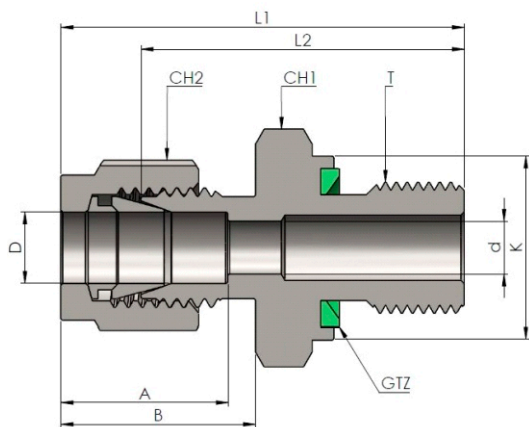

Connettore UNF con tenuta GTZ

UNF Male Connector GTZ seal

Connects Fractional Tubes

Codice Part Number	D		T (U)	d	CH1		CH2		A	B	L1	L2
	in	mm			in	mm	in	mm				
SUGTZ0202	1/8	3,17	5/16-24	2,28	9/16	14,28	7/16	11,11	12,70	15,24	32,76	26,16
SUGTZ0303	3/16	4,76	3/8-24	3,04	5/8	15,87	1/2	12,70	13,71	16,00	34,29	27,68
SUGTZ0404	1/4	6,35	7/16-20	4,82	3/4	19,05	9/16	14,28	15,24	17,78	38,35	30,98
SUGTZ0505	5/16	7,93	1/2-20	6,35	7/8	22,22	5/8	15,87	16,25	18,54	40,64	33,27
SUGTZ0606	3/8	9,52	9/16-18	7,11	15/16	23,81	11/16	17,46	16,76	19,30	42,41	35,05
SUGTZ0808	1/2	12,70	3/4-16	10,41	1.1/8	28,57	7/8	22,22	22,86	21,84	45,97	35,81
SUGTZ1212	3/4	19,05	1.1/16-12	15,74	1.1/2	38,10	1.1/8	28,57	24,38	21,84	52,32	42,16
SUGTZ1616	1	25,40	1.5/16-12	22,35	1.3/4	44,45	1.1/2	38,10	31,24	26,41	58,16	45,97