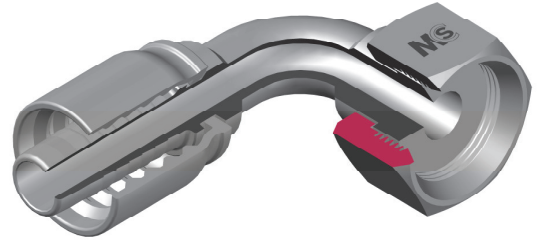

**FEMMINA 90° ORFS**  
**90° ORFS FEMALE**  
**- ORFS 90° -**

Bar W.P.	Codice Part Number	Filetto Thread	Ø Int. Tubo Inch. Hose I.D.	C Cut - Off	H Drop	CH1
450	90ORFSF0904PC	9/16"	1/4"	21,5	28,5	19
350	90ORFSF0905PC	9/16"	5/16"	24,5	25,5	19
450	90ORFSF1104PC	11/16"	1/4"	37,0	36,8	22
350	90ORFSF1105PC	11/16"	5/16"	-	-	22
445	90ORFSF1106PC	11/16"	3/8"	34,0	37,7	22
	90ORFSF1306PC	13/16"	3/8"	-	-	24
415	90ORFSF1308PC	13/16"	1/2"	-	-	24
	90ORFSF1608PC	1"	1/2"	-	-	30
	90ORFSF1610PC	1"	5/8"	46,0	49,5	30
350	90ORFSF1910PC	1"3/16	5/8"	-	-	36
	90ORFSF1912PC	1"3/16	3/4"	53,5	60,5	36
	90ORFSF2312PC	1"7/16	3/4"	-	-	41
280	90ORFSF2316PC	1"7/16	1"	64,5	83,0	41
210	90ORFSF2720PC	1"11/16	1"1/4	81,0	97,5	50
185	90ORFSF3224PC	2"	1"1/2	-	-	60