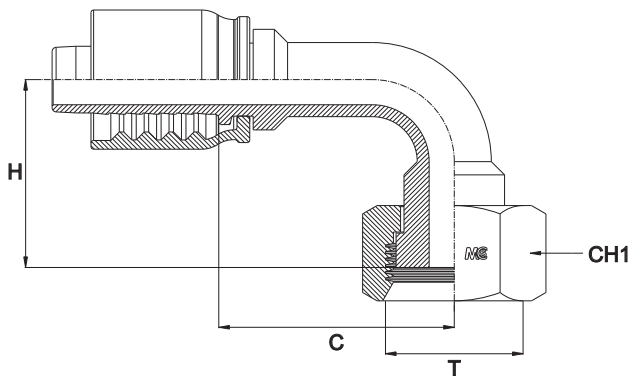

**FEMMINA 90° ORFS**  
**90° ORFS FEMALE**  
**- ORFS 90° -**

Bar W.P.	Codice Part Number	Filetto Thread	Ø Int. Tubo Inch. Hose I.D.	C Cut - Off	H Drop	CH1
450	90ORFSF0904PC	9/16"	1/4"	21,5	28,5	19
350	90ORFSF0905PC	9/16"	5/16"	24,5	25,5	19
450	90ORFSF1104PC	11/16"	1/4"	37,0	36,8	22
350	90ORFSF1105PC	11/16"	5/16"	-	-	22
445	90ORFSF1106PC	11/16"	3/8"	34,0	37,7	22
	90ORFSF1306PC	13/16"	3/8"	-	-	24
415	90ORFSF1308PC	13/16"	1/2"	-	-	24
	90ORFSF1608PC	1"	1/2"	-	-	30
	90ORFSF1610PC	1"	5/8"	46,0	49,5	30
350	90ORFSF1910PC	1"3/16	5/8"	-	-	36
	90ORFSF1912PC	1"3/16	3/4"	53,5	60,5	36
	90ORFSF2312PC	1"7/16	3/4"	-	-	41
280	90ORFSF2316PC	1"7/16	1"	64,5	83,0	41
210	90ORFSF2720PC	1"11/16	1"1/4	81,0	97,5	50
185	90ORFSF3224PC	2"	1"1/2	-	-	60