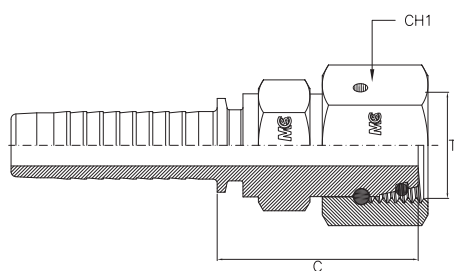

FEMMINA GIR. O’RING FILETTO METRICO CONO 24° SERIE S - HP 700 Bar
O’RING METRIC SWIVEL FEMALE 24° CONE HEAVY TYPE - HP 700 Bar
- DKOS - HP

Bar W.P.	Codice Part Number	Filetto Thread	Ø Int. Tubo Inch. Hose I.D.	C Cut - Off	CH1
700	ORMSFH0804HP	16x1,5	1/4"	31,5	19
	ORMSFH1206HP	20x1,5	3/8"	34,0	24
	ORMSFH1608HP	24x1,5	1/2"	39,0	30

FEMMINA GIR. 90° O’RING FILETTO METRICO CONO 24° SERIE S - HP 700 Bar
90° O’RING METRIC SWIVEL FEMALE 24° CONE HEAVY TYPE - HP 700 Bar
- DKOS 90°- HP-

Bar W.P.	Codice Part Number	Filetto Thread	Ø Int. Tubo Inch. Hose I.D.	C Cut - Off	H Drop	CH1
700	90ORMSFH0804HP	16x1,5	1/4"	17,5	27,0	19
	90ORMSFH1206HP	20x1,5	3/8"	22,4	34,2	24
	90ORMSFH1608HP	24x1,5	1/2"	24,5	37,0	30