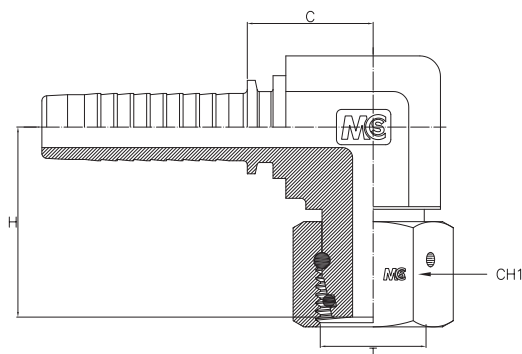

FEMMINA GIR. O’RING FILETTO METRICO CONO 24° SERIE S - HP 700 Bar
O’RING METRIC SWIVEL FEMALE 24° CONE HEAVY TYPE - HP 700 Bar
- DKOS - HP

Bar W.P.	Codice Part Number	Filetto Thread	Ø Int. Tubo Inch. Hose I.D.	C Cut - Off	CH1
700	ORMSFH0804HP	16x1,5	1/4"	31,5	19
	ORMSFH1206HP	20x1,5	3/8"	34,0	24
	ORMSFH1608HP	24x1,5	1/2"	39,0	30

FEMMINA GIR. 90° O’RING FILETTO METRICO CONO 24° SERIE S - HP 700 Bar
90° O’RING METRIC SWIVEL FEMALE 24° CONE HEAVY TYPE - HP 700 Bar
- DKOS 90°- HP-

Bar W.P.	Codice Part Number	Filetto Thread	Ø Int. Tubo Inch. Hose I.D.	C Cut - Off	H Drop	CH1
700	90ORMSFH0804HP	16x1,5	1/4"	17,5	27,0	19
	90ORMSFH1206HP	20x1,5	3/8"	22,4	34,2	24
	90ORMSFH1608HP	24x1,5	1/2"	24,5	37,0	30