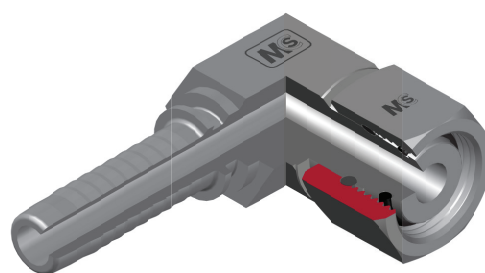

FEMMINA GIR. O’RING FILETTO METRICO CONO 24° SERIE S - HP 700 Bar
O’RING METRIC SWIVEL FEMALE 24° CONE HEAVY TYPE - HP 700 Bar
- DKOS - HP

Bar W.P.	Codice Part Number	Filetto Thread	Ø Int. Tubo Inch. Hose I.D.	C Cut - Off	CH1
700	ORMSFH0804HP	16x1,5	1/4"	31,5	19
	ORMSFH1206HP	20x1,5	3/8"	34,0	24
	ORMSFH1608HP	24x1,5	1/2"	39,0	30

FEMMINA GIR. 90° O’RING FILETTO METRICO CONO 24° SERIE S - HP 700 Bar
90° O’RING METRIC SWIVEL FEMALE 24° CONE HEAVY TYPE - HP 700 Bar
- DKOS 90°- HP-

Bar W.P.	Codice Part Number	Filetto Thread	Ø Int. Tubo Inch. Hose I.D.	C Cut - Off	H Drop	CH1
700	90ORMSFH0804HP	16x1,5	1/4"	17,5	27,0	19
	90ORMSFH1206HP	20x1,5	3/8"	22,4	34,2	24
	90ORMSFH1608HP	24x1,5	1/2"	24,5	37,0	30