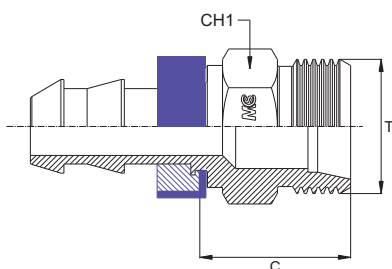

FEMMINA GIR. O'RING FIL. METRICO CONO 24° - SERIE LEGGERA - *Unilock*
O'RING METRIC SWIVEL FEMALE 24° CONE - LIGHT TYPE - *Unilock*
- DKOL -

Bar W.P.	Codice Part Number	Filetto Thread	Ø Int. Tubo Inch. Hose I.D.	DIN 24°	C Cut - Off	CH1
18	ORMSFL0604 <i>Uni</i>	12x1,5	1/4"	06L	20,5	14
	ORMSFL0804 <i>Uni</i>	14x1,5	1/4"	08L	21,5	17
	ORMSFL1004 <i>Uni</i>	16x1,5	1/4"	10L	24,5	19
	ORMSFL1006 <i>Uni</i>	16x1,5	3/8"	10L	22,5	19
	ORMSFL1206 <i>Uni</i>	18x1,5	3/8"	12L	22,5	22
15	ORMSFL1508 <i>Uni</i>	22x1,5	1/2"	15L	23,0	27
	ORMSFL1808 <i>Uni</i>	26x1,5	1/2"	18L	28,0	32
	ORMSFL2212 <i>Uni</i>	30x2	3/4"	22L	31,5	36
12	ORMSFL2816 <i>Uni</i>	36x2	1"	28L	31,5	41

MASCHIO METRICO SVASATO 24° - SERIE LEGGERA - *Unilock*
METRIC MALE 24° CONE - LIGHT TYPE - *Unilock*
- CEL -

Bar W.P.	Codice Part Number	Filetto Thread	Ø Int. Tubo Inch. Hose I.D.	DIN 24°	C Cut - Off	CH1
18	MML0604 <i>Uni</i>	12x1,5	1/4"	06L	23,5	14
	MML0804 <i>Uni</i>	14x1,5	1/4"	08L	23,5	14
	MML1004 <i>Uni</i>	16x1,5	1/4"	10L	25,5	17
	MML1006 <i>Uni</i>	16x1,5	3/8"	10L	23,5	17
	MML1206 <i>Uni</i>	18x1,5	3/8"	12L	23,5	19
15	MML1508 <i>Uni</i>	22x1,5	1/2"	15L	24,5	22
	MML1808 <i>Uni</i>	26x1,5	1/2"	18L	27,0	27
	MML2212 <i>Uni</i>	30x2	3/4"	22L	28,0	30
12	MML2816 <i>Uni</i>	36x2	1"	28L	30,0	36