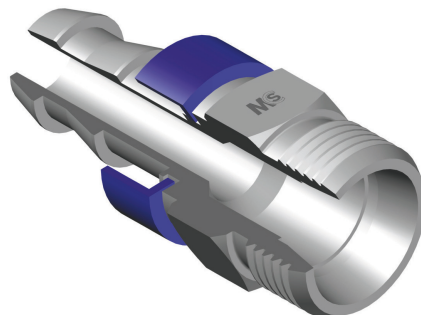

FEMMINA GIR. O'RING FIL. METRICO CONO 24° - SERIE LEGGERA - *Unilock*
O'RING METRIC SWIVEL FEMALE 24° CONE - LIGHT TYPE - *Unilock*
- DKOL -

Bar W.P.	Codice Part Number	Filetto Thread	Ø Int. Tubo Inch. Hose I.D.	DIN 24°	C Cut - Off	CH1
18	ORMSFL0604 <i>Uni</i>	12x1,5	1/4"	06L	20,5	14
	ORMSFL0804 <i>Uni</i>	14x1,5	1/4"	08L	21,5	17
	ORMSFL1004 <i>Uni</i>	16x1,5	1/4"	10L	24,5	19
	ORMSFL1006 <i>Uni</i>	16x1,5	3/8"	10L	22,5	19
	ORMSFL1206 <i>Uni</i>	18x1,5	3/8"	12L	22,5	22
15	ORMSFL1508 <i>Uni</i>	22x1,5	1/2"	15L	23,0	27
	ORMSFL1808 <i>Uni</i>	26x1,5	1/2"	18L	28,0	32
	ORMSFL2212 <i>Uni</i>	30x2	3/4"	22L	31,5	36
12	ORMSFL2816 <i>Uni</i>	36x2	1"	28L	31,5	41

MASCHIO METRICO SVASATO 24° - SERIE LEGGERA - *Unilock*
METRIC MALE 24° CONE - LIGHT TYPE - *Unilock*
- CEL -

Bar W.P.	Codice Part Number	Filetto Thread	Ø Int. Tubo Inch. Hose I.D.	DIN 24°	C Cut - Off	CH1
18	MML0604 <i>Uni</i>	12x1,5	1/4"	06L	23,5	14
	MML0804 <i>Uni</i>	14x1,5	1/4"	08L	23,5	14
	MML1004 <i>Uni</i>	16x1,5	1/4"	10L	25,5	17
	MML1006 <i>Uni</i>	16x1,5	3/8"	10L	23,5	17
	MML1206 <i>Uni</i>	18x1,5	3/8"	12L	23,5	19
15	MML1508 <i>Uni</i>	22x1,5	1/2"	15L	24,5	22
	MML1808 <i>Uni</i>	26x1,5	1/2"	18L	27,0	27
	MML2212 <i>Uni</i>	30x2	3/4"	22L	28,0	30
12	MML2816 <i>Uni</i>	36x2	1"	28L	30,0	36