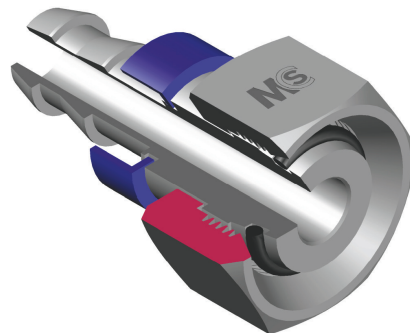

FEMMINA GIR. O'RING FIL. METRICO CONO 24° - SERIE LEGGERA - *Unilock*
O'RING METRIC SWIVEL FEMALE 24° CONE - LIGHT TYPE - *Unilock*
- DKOL -

Bar W.P.	Codice Part Number	Filetto Thread	Ø Int. Tubo Inch. Hose I.D.	DIN 24°	C Cut - Off	CH1
18	ORMSFL0604 <i>Uni</i>	12x1,5	1/4"	06L	20,5	14
	ORMSFL0804 <i>Uni</i>	14x1,5	1/4"	08L	21,5	17
	ORMSFL1004 <i>Uni</i>	16x1,5	1/4"	10L	24,5	19
	ORMSFL1006 <i>Uni</i>	16x1,5	3/8"	10L	22,5	19
	ORMSFL1206 <i>Uni</i>	18x1,5	3/8"	12L	22,5	22
15	ORMSFL1508 <i>Uni</i>	22x1,5	1/2"	15L	23,0	27
	ORMSFL1808 <i>Uni</i>	26x1,5	1/2"	18L	28,0	32
	ORMSFL2212 <i>Uni</i>	30x2	3/4"	22L	31,5	36
12	ORMSFL2816 <i>Uni</i>	36x2	1"	28L	31,5	41

MASCHIO METRICO SVASATO 24° - SERIE LEGGERA - *Unilock*
METRIC MALE 24° CONE - LIGHT TYPE - *Unilock*
- CEL -

Bar W.P.	Codice Part Number	Filetto Thread	Ø Int. Tubo Inch. Hose I.D.	DIN 24°	C Cut - Off	CH1
18	MML0604 <i>Uni</i>	12x1,5	1/4"	06L	23,5	14
	MML0804 <i>Uni</i>	14x1,5	1/4"	08L	23,5	14
	MML1004 <i>Uni</i>	16x1,5	1/4"	10L	25,5	17
	MML1006 <i>Uni</i>	16x1,5	3/8"	10L	23,5	17
	MML1206 <i>Uni</i>	18x1,5	3/8"	12L	23,5	19
15	MML1508 <i>Uni</i>	22x1,5	1/2"	15L	24,5	22
	MML1808 <i>Uni</i>	26x1,5	1/2"	18L	27,0	27
	MML2212 <i>Uni</i>	30x2	3/4"	22L	28,0	30
12	MML2816 <i>Uni</i>	36x2	1"	28L	30,0	36