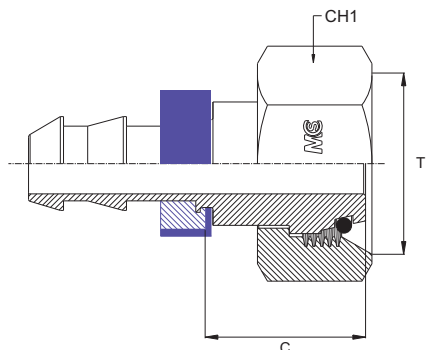

FEMMINA GIR. O'RING FIL. METRICO CONO 24° - SERIE LEGGERA - *Unilock*
O'RING METRIC SWIVEL FEMALE 24° CONE - LIGHT TYPE - *Unilock*
- DKOL -

Bar W.P.	Codice Part Number	Filetto Thread	Ø Int. Tubo Inch. Hose I.D.	DIN 24°	C Cut - Off	CH1
18	ORMSFL0604 <i>Uni</i>	12x1,5	1/4"	06L	20,5	14
	ORMSFL0804 <i>Uni</i>	14x1,5	1/4"	08L	21,5	17
	ORMSFL1004 <i>Uni</i>	16x1,5	1/4"	10L	24,5	19
	ORMSFL1006 <i>Uni</i>	16x1,5	3/8"	10L	22,5	19
	ORMSFL1206 <i>Uni</i>	18x1,5	3/8"	12L	22,5	22
15	ORMSFL1508 <i>Uni</i>	22x1,5	1/2"	15L	23,0	27
	ORMSFL1808 <i>Uni</i>	26x1,5	1/2"	18L	28,0	32
	ORMSFL2212 <i>Uni</i>	30x2	3/4"	22L	31,5	36
12	ORMSFL2816 <i>Uni</i>	36x2	1"	28L	31,5	41

MASCHIO METRICO SVASATO 24° - SERIE LEGGERA - *Unilock*
METRIC MALE 24° CONE - LIGHT TYPE - *Unilock*
- CEL -

Bar W.P.	Codice Part Number	Filetto Thread	Ø Int. Tubo Inch. Hose I.D.	DIN 24°	C Cut - Off	CH1
18	MML0604 <i>Uni</i>	12x1,5	1/4"	06L	23,5	14
	MML0804 <i>Uni</i>	14x1,5	1/4"	08L	23,5	14
	MML1004 <i>Uni</i>	16x1,5	1/4"	10L	25,5	17
	MML1006 <i>Uni</i>	16x1,5	3/8"	10L	23,5	17
	MML1206 <i>Uni</i>	18x1,5	3/8"	12L	23,5	19
15	MML1508 <i>Uni</i>	22x1,5	1/2"	15L	24,5	22
	MML1808 <i>Uni</i>	26x1,5	1/2"	18L	27,0	27
	MML2212 <i>Uni</i>	30x2	3/4"	22L	28,0	30
12	MML2816 <i>Uni</i>	36x2	1"	28L	30,0	36