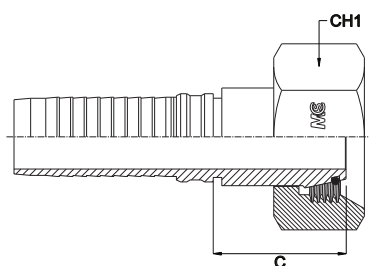

FEMMINA GIREVOLE O'RING CONO 24° - SERIE LEGGERA INTERLOCK

Filetto Metrico Cilindrico

INTERLOCK O'RING METRIC SWIVEL FEMALE 24° CONE - LIGHT TYPE

Thread Metric Parallel

| Bar W.P. | Codice Part Number | Filetto Thread | Ø Int. Tubo Inch. Hose I.D. | DIN 24° | C Cut - Off | CH1 |
|----------|--------------------|----------------|-----------------------------|---------|-------------|-----|
| 280 | INTORMSFL2212 | 30x2 | 3/4" | 22L | 32,5 | 36 |
| 185 | INTORMSFL2816 | 36x2 | 1" | 28L | 33,0 | 41 |
| 165 | INTORMSFL3520 | 45x2 | 1" 1/4 | 35L | 33,0 | 50 |
| 130 | INTORMSFL4224 | 52x2 | 1" 1/2 | 42L | 33,0 | 60 |