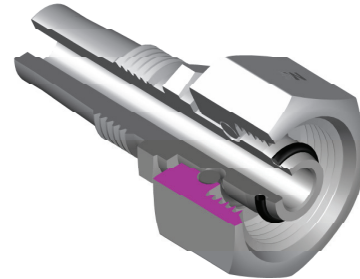

FEMMINA METRICA CONO 24° RECUPERABILE - SERIE S
REUSABLE O'R MERIC FEMALE 24° CONE - S SERIE

Codice Part Number	Ø Int. Tubo Tube I.D.	Filetto Thread	DIN 24°	CH1
RECORMSFH0603	3/16"	14x1,5	06S	17
RECORMSFH0604	1/4"	14x1,5	06S	17
RECORMSFH0804	1/4"	16x1,5	08S	19
RECORMSFH1004	1/4"	18x1,5	10S	22
RECORMSFH1006	3/8"	18x1,5	10S	22
RECORMSFH1205	5/16"	20x1,5	12S	24
RECORMSFH1406	3/8"	22x1,5	14S	27
RECORMSFH1608	1/2"	24x1,5	16S	30
RECORMSFH2010	5/8"	30x2	20S	36
RECORMSFH2512	3/4"	36x2	25S	46
RECORMSFH3016	1"	42x2	30S	50