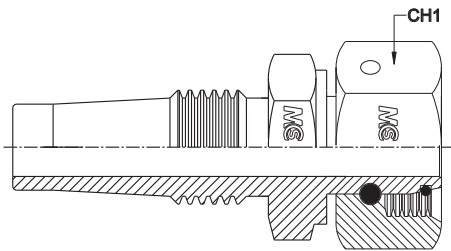

FEMMINA METRICA CONO 24° RECUPERABILE - SERIE S
REUSABLE O'R MERIC FEMALE 24° CONE - S SERIE

Codice Part Number	Ø Int. Tubo Tube I.D.	Filetto Thread	DIN 24°	CH1
RECORMSFH0603	3/16"	14x1,5	06S	17
RECORMSFH0604	1/4"	14x1,5	06S	17
RECORMSFH0804	1/4"	16x1,5	08S	19
RECORMSFH1004	1/4"	18x1,5	10S	22
RECORMSFH1006	3/8"	18x1,5	10S	22
RECORMSFH1205	5/16"	20x1,5	12S	24
RECORMSFH1406	3/8"	22x1,5	14S	27
RECORMSFH1608	1/2"	24x1,5	16S	30
RECORMSFH2010	5/8"	30x2	20S	36
RECORMSFH2512	3/4"	36x2	25S	46
RECORMSFH3016	1"	42x2	30S	50