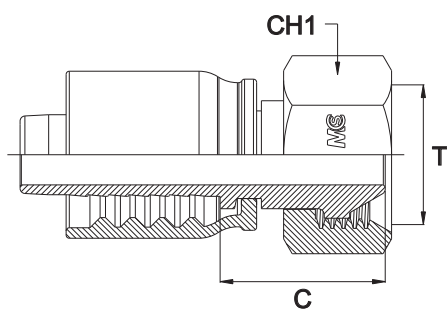

**FEMMINA METRICA CONO 60°**  
**METRIC FEMALE 60° CONE**  
**- DKM -**

Bar W.P.	Codice Part Number	Filetto Thread	Ø Int. Tubo Inch. Hose I.D.	C Cut - Off	CH1
350	MSFL1203PC	12x1,5	3/16"	22,0	14
	MSFL1204PC	12x1,5	1/4"	21,5	14
	MSFL1404PC	14x1,5	1/4"	21,5	17
	MSFL1405PC*	14x1,5	5/16"	21,0	17
	MSFL1604PC	16x1,5	1/4"	21,5	19
	MSFL1605PC	16x1,5	5/16"	26,0	19
315	MSFL1606PC	16x1,5	3/8"	26,0	19
	MSFL1608PC	16x1,5	1/2"	26,0	19
350	MSFL1804PC	18x1,5	1/4"	26,0	22
	MSFL1805PC	18x1,5	5/16"	26,0	22
	MSFL1806PC	18x1,5	3/8"	26,0	22
315	MSFL2006PC	20x1,5	3/8"	26,0	24
	MSFL2008PC	20x1,5	1/2"	27,0	24
	MSFL2206PC	22x1,5	3/8"	24,2	27
	MSFL2208PC	22x1,5	1/2"	26,0	27
250	MSFL2608PC	26x1,5	1/2"	31,0	32
	MSFL2610PC	26x1,5	5/8"	30,5	32
210	MSFL3012PC	30x1,5	3/4"	36,5	36
165	MSFL3816PC	38x1,5	1"	37,0	46
125	MSFL4520PC	45x1,5	1"1/4	36,5	50