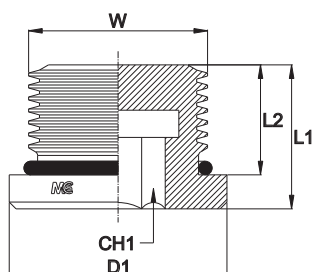

## TAPPO MASCHIO AD ESAGONO INCASSATO CON O'RING MALE PLUG INTERNAL HEXAGON WITH O'RING

Serie Series	Bar W.P.	Codice Code	W	L1	L2	D1	CH1
UNIVERSALE UNIVERSAL	450	UNFMIP07	7/16"-20	12,0	9,1	14,0	6
		UNFMIP08	1/2"-20	12,0	9,1	16,0	6
	350	UNFMIP09	9/16"-18	12,7	10,0	17,5	6
		UNFMIP12	3/4"-16	14,8	11,1	22,0	8
		UNFMIP14	7/8"-14	16,5	12,7	25,5	10
		UNFMIP17	1" 1/16-12	19,5	15,1	32,0	12
	290	UNFMIP21	1" 5/16-12	19,5	15,1	38,0	17
	240	UNFMIP26	1" 5/8-12	19,5	15,1	48,0	22
		UNFMIP30	1" 7/8-12	19,5	15,1	54,0	22