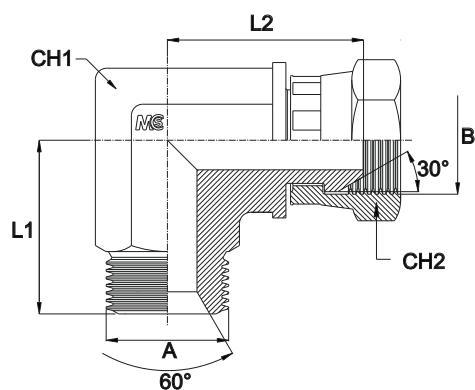

ADATTATORE A 90° MASCHIO/FEMMINA GIREVOLE

Filetto Metrico Cilindrico

MALE/SWIVEL FEMALE STUD ELBOW

Thread Metric Parallel

Bar W.P.	Codice Part Number	A	B	L1	L2	CH1	CH2
400	LMMSFA1212	12x1,5	12x1,5	21,0	18,0	12	17
	LMMSFA1414	14x1,5	14x1,5	26,0	23,5	14	19
	LMMSFA1616	16x1,5	16x1,5	29,0	25,5	19	22
	LMMSFA1818	18x1,5	18x1,5	29,0	29,5	19	24
350	LMMSFA2020	20x1,5	20x1,5	34,0	37,0	22	27
	LMMSFA2222	22x1,5	22x1,5	34,0	43,0	22	27
315	LMMSFA2626	26x1,5	26x1,5	41,0	51,0	27	32
250	LMMSFA3030	30x1,5	30x1,5	45,0	59,0	33	36