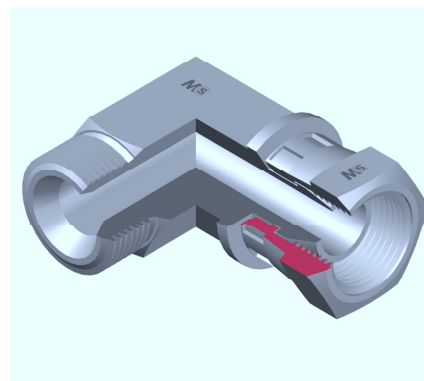

ADATTATORE A 90° MASCHIO/FEMMINA GIREVOLE

Filetto Metrico Cilindrico

MALE/SWIVEL FEMALE STUD ELBOW

Thread Metric Parallel

Bar W.P.	Codice Part Number	A	B	L1	L2	CH1	CH2
400	LMMSFA1212	12x1,5	12x1,5	21,0	18,0	12	17
	LMMSFA1414	14x1,5	14x1,5	26,0	23,5	14	19
	LMMSFA1616	16x1,5	16x1,5	29,0	25,5	19	22
	LMMSFA1818	18x1,5	18x1,5	29,0	29,5	19	24
350	LMMSFA2020	20x1,5	20x1,5	34,0	37,0	22	27
	LMMSFA2222	22x1,5	22x1,5	34,0	43,0	22	27
315	LMMSFA2626	26x1,5	26x1,5	41,0	51,0	27	32
250	LMMSFA3030	30x1,5	30x1,5	45,0	59,0	33	36