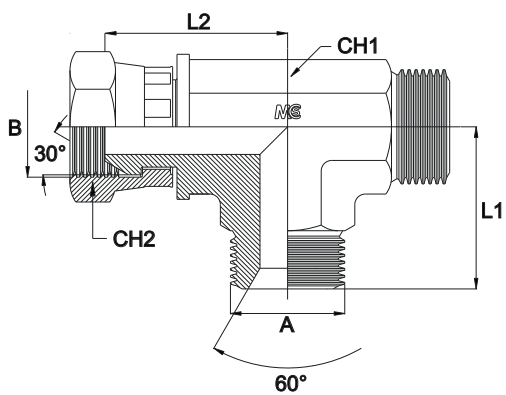

ADATTATORE A «T» LATERALE MASCHIO/FEMMINA GIREVOLE

Filetto Metrico Cilindrico

MALE/SWIVEL FEMALE STUD BARREL TEE

Thread Metric Parallel

Bar W.P.	Codice Part Number	A	B	L1	L2	CH1	CH2
400	TLMMSFA1212	12x1,5	12x1,5	21,0	18,0	12	17
	TLMMSFA1414	14x1,5	14x1,5	26,0	23,5	14	19
	TLMMSFA1616	16x1,5	16x1,5	29,0	25,5	19	22
	TLMMSFA1818	18x1,5	18x1,5	29,0	29,5	19	24
350	TLMMSFA2020	20x1,5	20x1,5	34,0	37,0	22	27
	TLMMSFA2222	22x1,5	22x1,5	34,0	43,0	22	27
315	TLMMSFA2626	26x1,5	26x1,5	41,0	51,0	27	32
250	TLMMSFA3030	30x1,5	30x1,5	45,0	59,0	33	36