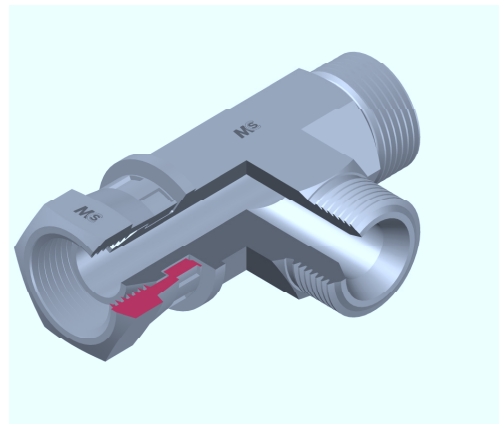

ADATTATORE A «T» LATERALE MASCHIO/FEMMINA GIREVOLE

Filetto Metrico Cilindrico

MALE/SWIVEL FEMALE STUD BARREL TEE

Thread Metric Parallel

Bar W.P.	Codice Part Number	A	B	L1	L2	CH1	CH2
400	TLMMSFA1212	12x1,5	12x1,5	21,0	18,0	12	17
	TLMMSFA1414	14x1,5	14x1,5	26,0	23,5	14	19
	TLMMSFA1616	16x1,5	16x1,5	29,0	25,5	19	22
	TLMMSFA1818	18x1,5	18x1,5	29,0	29,5	19	24
350	TLMMSFA2020	20x1,5	20x1,5	34,0	37,0	22	27
	TLMMSFA2222	22x1,5	22x1,5	34,0	43,0	22	27
315	TLMMSFA2626	26x1,5	26x1,5	41,0	51,0	27	32
250	TLMMSFA3030	30x1,5	30x1,5	45,0	59,0	33	36