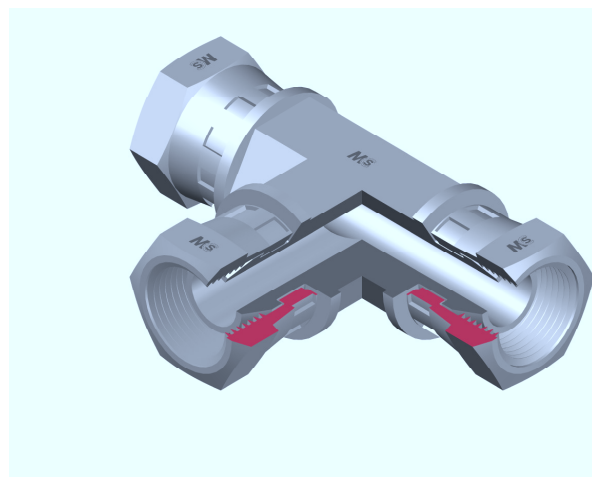

ADATTATORE A «T» INTERMEDIO FEMMINA GIREVOLE

Filetto Metrico Cilindrico

SWIVEL FEMALE EQUAL TEE

Thread Metric Parallel

Bar W.P.	Codice Part Number	A	B	L1	CH1	CH2
400	TMSFA1212	12x1,5	12x1,5	18,0	12	17
	TMSFA1414	14x1,5	14x1,5	23,5	14	19
	TMSFA1616	16x1,5	16x1,5	25,5	19	22
	TMSFA1818	18x1,5	18x1,5	29,5	19	24
350	TMSFA2020	20x1,5	20x1,5	37,0	22	27
	TMSFA2222	22x1,5	22x1,5	43,0	22	27
315	TMSFA2626	26x1,5	26x1,5	51,0	27	32
250	TMSFA3030	30x1,5	30x1,5	59,0	33	36