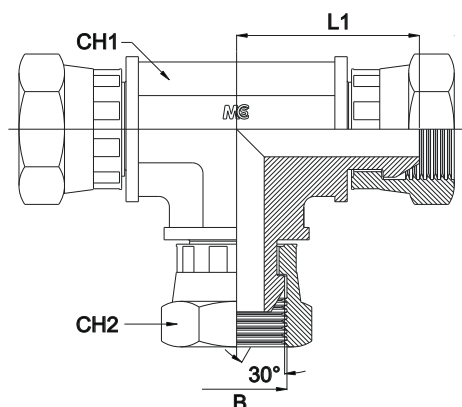

ADATTATORE A «T» INTERMEDIO FEMMINA GIREVOLE

Filetto Metrico Cilindrico

SWIVEL FEMALE EQUAL TEE

Thread Metric Parallel

Bar W.P.	Codice Part Number	A	B	L1	CH1	CH2
400	TMSFA1212	12x1,5	12x1,5	18,0	12	17
	TMSFA1414	14x1,5	14x1,5	23,5	14	19
	TMSFA1616	16x1,5	16x1,5	25,5	19	22
	TMSFA1818	18x1,5	18x1,5	29,5	19	24
350	TMSFA2020	20x1,5	20x1,5	37,0	22	27
	TMSFA2222	22x1,5	22x1,5	43,0	22	27
315	TMSFA2626	26x1,5	26x1,5	51,0	27	32
250	TMSFA3030	30x1,5	30x1,5	59,0	33	36