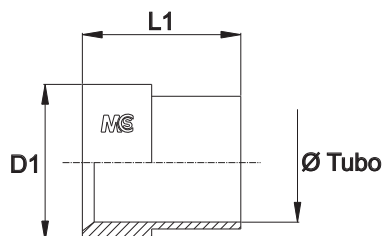

## OGIVA PER TUBO METRICO (JS) ED IN POLLICI (JSI) SLEEVE FOR 37° COUPLINGS FOR METRIC (JS) AND INCHES (JSI) TUBE

Serie Series	Bar W.P.	Codice Code	Ø Est. Tubo Metrico Metric Tube OD	Ø Est. Tubo in Pollici Inch Tube OD	L1	D1	
UNIVERSALE UNIVERSAL	450	JS06	6		10,4	9,70	
	450	JS08	8	5/16"	11,2	11,25	
	350	JS10	10			12,7	12,70
		JS12	12			14,2	17,30
		JS14	14			16,8	20,20
		JS15	15			16,8	20,20
		JS16	16	5/8"		16,8	20,20
		JS20	20			17,3	24,65
	290	JS25	25			19,8	31,00
	240	JS28	28			23,1	38,90
JS30		30			23,1	38,90	
JS32		32			23,1	38,90	
JS38		38	1" 1/2		28,4	45,25	
140	JS50	50			30,2	61,15	

Serie Series	Bar W.P.	Codice Code	Ø Est. Tubo in Pollici Inch Tube OD	L1	D1
UNIVERSALE UNIVERSAL	450	JSI04	1/4"	10,4	9,70
	350	JSI06	3/8"	12,7	12,70
		JSI08	1/2"	14,2	17,30
		JSI12	3/4"	17,3	24,65
	290	JSI16	1"	19,8	31,00
	240	JSI20	1" 1/4	23,1	38,90
	105	JSI32	2"	30,2	61,15