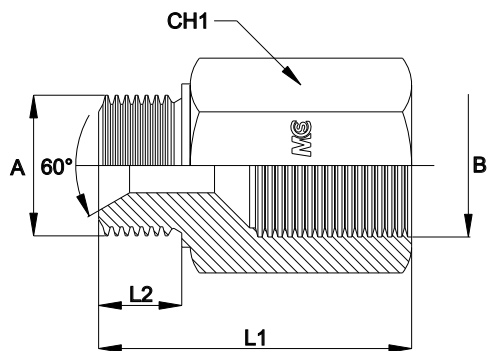

PROLUNGA DIRITTA MASCHIO/FEMMINA - SERIE LUNGA

Filetto Metrico Cilindrico

MALE/FEMALE CONNECTOR (LONG TYPE)

Thread Metric Parallel

Bar W.P.	Codice Part Number	A	B	L1	L2	CH1
400	MMFFA1010L	10x1,0	10x1,0	38,0	8,0	14
	MMFFA1212L	12x1,5	12x1,5	40,0	11,0	17
	MMFFA1414L	14x1,5	14x1,5	43,0	11,0	19
	MMFFA1616L	16x1,5	16x1,5	45,0	12,0	22
	MMFFA1818L	18x1,5	18x1,5	50,0	14,0	24
350	MMFFA2020L	20x1,5	20x1,5	50,0	14,0	27
	MMFFA2222L	22x1,5	22x1,5	50,0	14,0	27
315	MMFFA2626L	26x1,5	26x1,5	60,0	16,0	32
250	MMFFA3030L	30x1,5	30x1,5	85,0	16,0	36